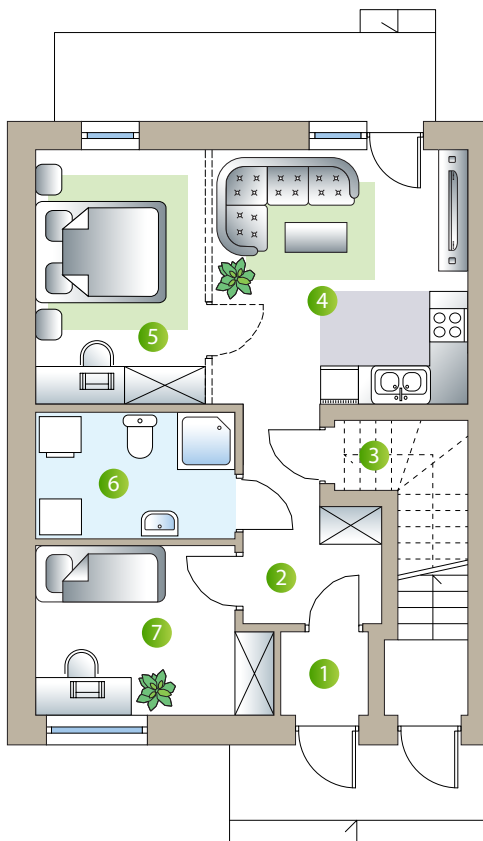

Skarbimierz Osiedle

przy ul. Dębowej, budynek C7 lok. 1

POMIESZCZENIA

1. Wiatrołap	1.78m ²
2. Komunikacja	5.85 m ²
3. Spizarnia	1.44 m ²
4. Salon + kuchnia	16.25 m ²
5. Pokój	10.55 m ²
6. Łazienka	5.93 m ²
7. Pokój	9.04 m ²
Powierzchnia użytkowa	50.84 m²