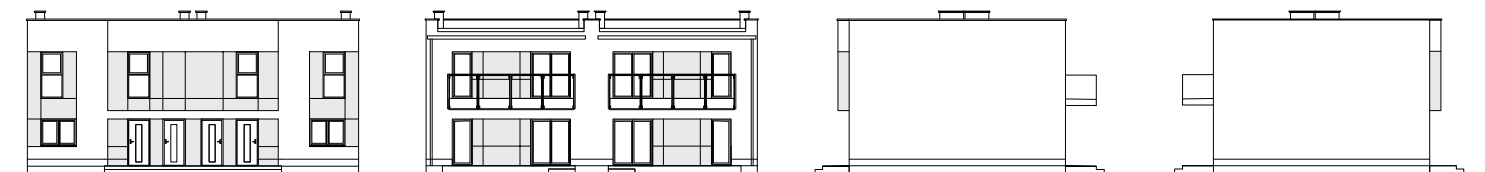

Skarbimierz Osiedle

przy ul. Dębowej, budynek C6 lok. 2

POMIESZCZENIA

1. Wiatrołap	6.19 m ²
2. Komunikacja	2.67 m ²
3. Salon + kuchnia	17.96 m ²
4. Pokój	9.30 m ²
5. Łazienka	4.66 m ²
6. Pokój	9.74 m ²
7. Pokój	9.96 m ²
Powierzchnia użytkowa	60.48 m²