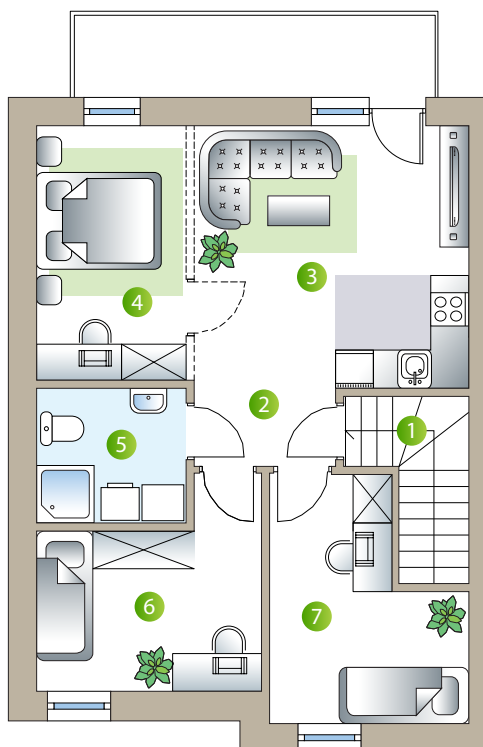

Skarbimierz Osiedle

przy ul. Dębowej, budynek C6 lok. 2

POMIESZCZENIA

1. Wiatrołap	6.19 m ²
2. Komunikacja	2.67 m ²
3. Salon + kuchnia	17.96 m ²
4. Pokój	9.30 m ²
5. Łazienka	4.66 m ²
6. Pokój	9.74 m ²
7. Pokój	9.96 m ²
Powierzchnia użytkowa	60.48 m²