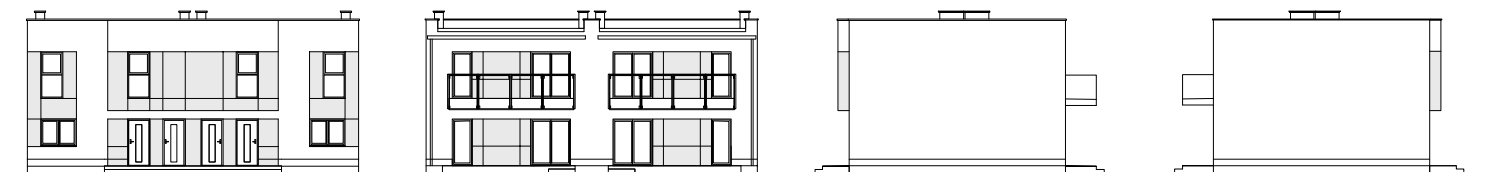

Skarbimierz Osiedle

przy ul. Dębowej, budynek C6 lok. 1

POMIESZCZENIA

1. Wiatrołap	1.78m ²
2. Komunikacja	5.85 m ²
3. Spizarnia	1.44 m ²
4. Salon + kuchnia	16.25 m ²
5. Pokój	10.55 m ²
6. Łazienka	5.93 m ²
7. Pokój	9.04 m ²
Powierzchnia użytkowa	50.84 m²