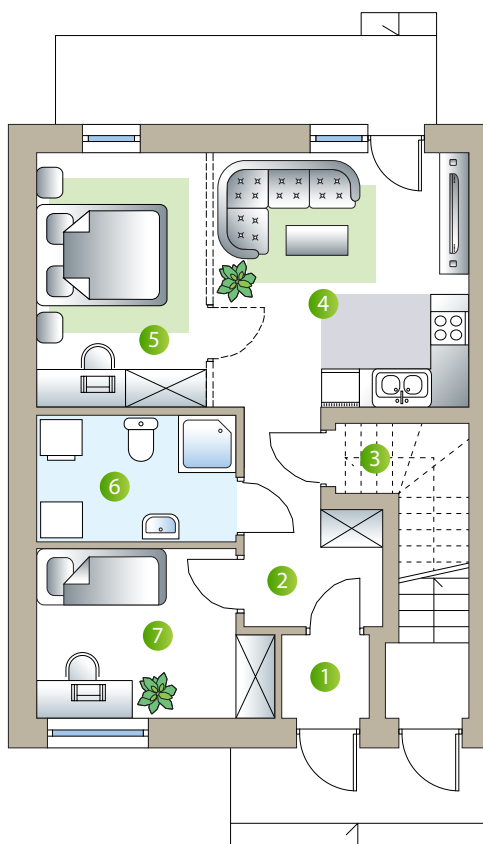

Skarbimierz Osiedle

przy ul. Dębowej, budynek C6 lok. 1

POMIESZCZENIA

1. Wiatrołap	1.78m ²
2. Komunikacja	5.85 m ²
3. Spizarnia	1.44 m ²
4. Salon + kuchnia	16.25 m ²
5. Pokój	10.55 m ²
6. Łazienka	5.93 m ²
7. Pokój	9.04 m ²
Powierzchnia użytkowa	50.84 m²