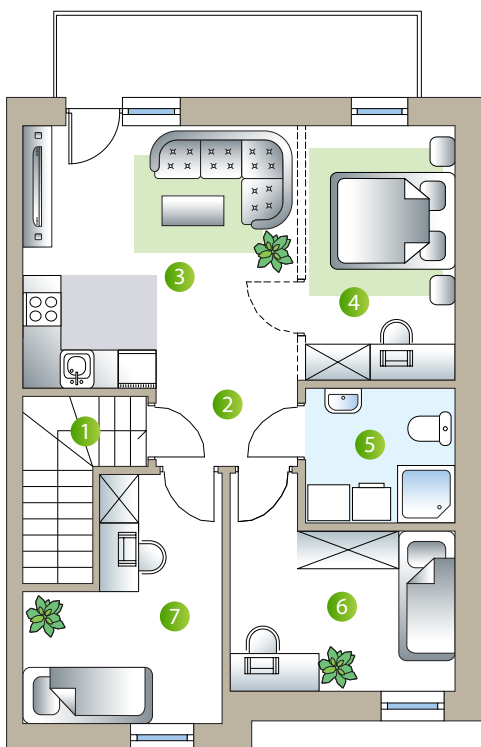

Skarbimierz Osiedle

przy ul. Dębowej, budynek C5 lok. 2

POMIESZCZENIA

1. Wiatrołap	6.19 m ²
2. Komunikacja	2.67 m ²
3. Salon + kuchnia	17.96 m ²
4. Pokój	9.30 m ²
5. Łazienka	4.66 m ²
6. Pokój	9.74 m ²
7. Pokój	9.96 m ²
Powierzchnia użytkowa	60.48 m²