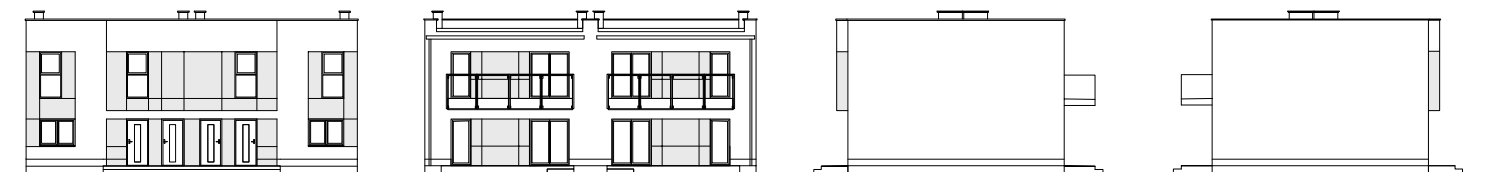

Skarbimierz Osiedle

przy ul. Dębowej, budynek C5 lok. 2

POMIESZCZENIA

1. Wiatrołap	6.19 m ²
2. Komunikacja	2.67 m ²
3. Salon + kuchnia	17.96 m ²
4. Pokój	9.30 m ²
5. Łazienka	4.66 m ²
6. Pokój	9.74 m ²
7. Pokój	9.96 m ²
Powierzchnia użytkowa	60.48 m²