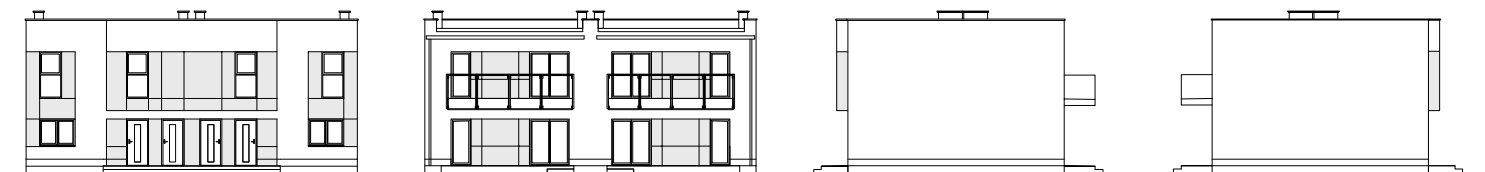

Skarbimierz Osiedle

przy ul. Dębowej, budynek C5 lok. 1

POMIESZCZENIA	
1. Wiatrołap	1.78m ²
2. Komunikacja	5.85 m ²
3. Spizarnia	1.44 m ²
4. Salon + kuchnia	16.25 m ²
5. Pokój	10.55 m ²
6. Łazienka	5.93 m ²
7. Pokój	9.04 m ²
Powierzchnia użytkowa	50.84 m²