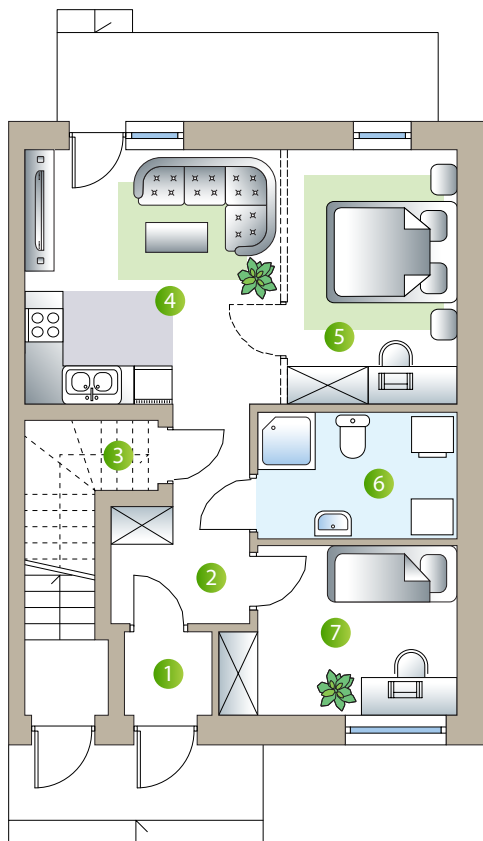

Skarbimierz Osiedle

przy ul. Dębowej, budynek C5 lok. 1

POMIESZCZENIA	
1. Wiatrołap	1.78m ²
2. Komunikacja	5.85 m ²
3. Spizarnia	1.44 m ²
4. Salon + kuchnia	16.25 m ²
5. Pokój	10.55 m ²
6. Łazienka	5.93 m ²
7. Pokój	9.04 m ²
Powierzchnia użytkowa	50.84 m²