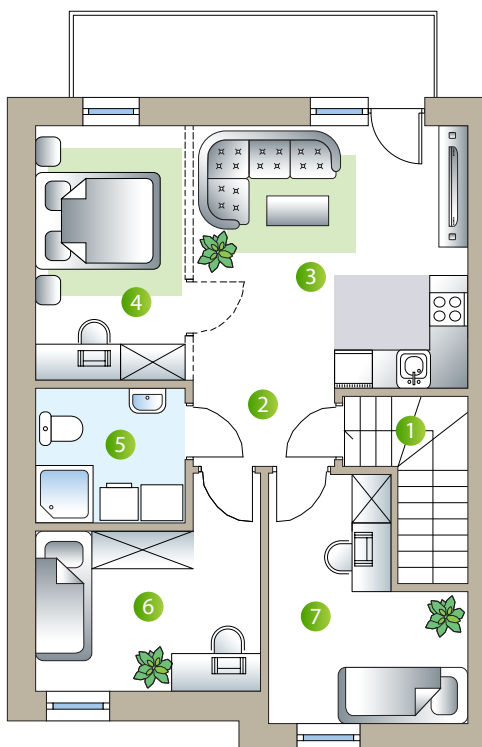

Skarbimierz Osiedle

przy ul. Dębowej, budynek C4 lok. 2

POMIESZCZENIA

1. Wiatrołap	6.19 m ²
2. Komunikacja	2.67 m ²
3. Salon + kuchnia	17.96 m ²
4. Pokój	9.30 m ²
5. Łazienka	4.66 m ²
6. Pokój	9.74 m ²
7. Pokój	9.96 m ²
Powierzchnia użytkowa	60.48 m²