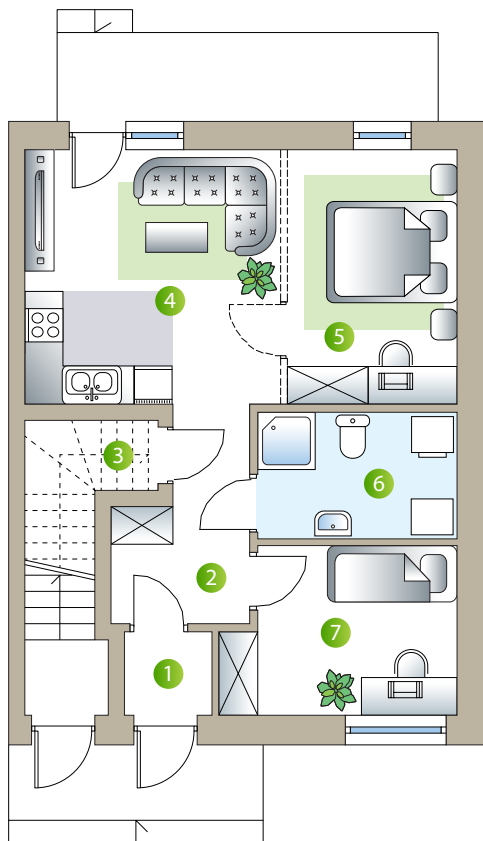

Skarbimierz Osiedle

przy ul. Dębowej, budynek C3 lok. 1

POMIESZCZENIA

1. Wiatrołap	1.78m ²
2. Komunikacja	5.85 m ²
3. Spizarnia	1.44 m ²
4. Salon + kuchnia	16.25 m ²
5. Pokój	10.55 m ²
6. Łazienka	5.93 m ²
7. Pokój	9.04 m ²
Powierzchnia użytkowa	50.84 m²