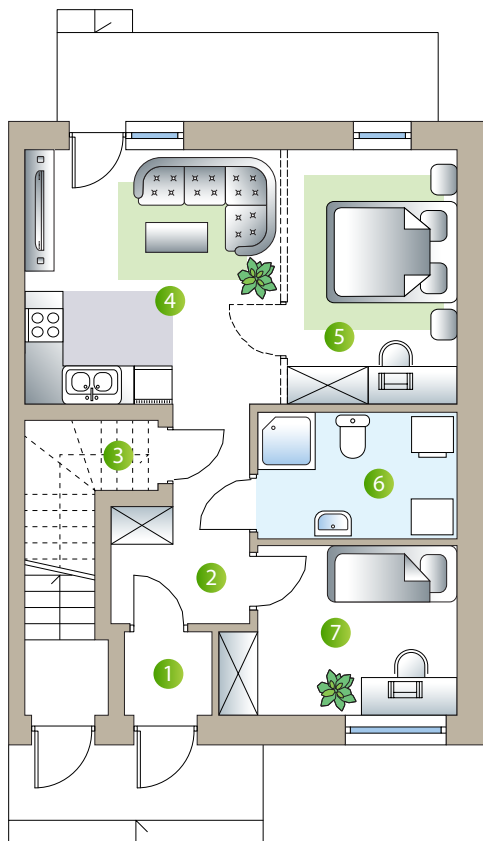

Skarbimierz Osiedle

przy ul. Dębowej, budynek C2 lok. 1

POMIESZCZENIA

1. Wiatrołap	1.78m ²
2. Komunikacja	5.85 m ²
3. Spizarnia	1.44 m ²
4. Salon + kuchnia	16.25 m ²
5. Pokój	10.55 m ²
6. Łazienka	5.93 m ²
7. Pokój	9.04 m ²
Powierzchnia użytkowa	50.84 m²