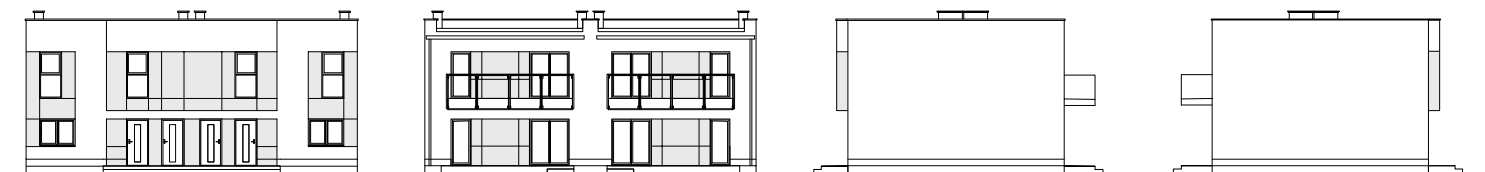

Skarbimierz Osiedle

przy ul. Dębowej, budynek C1 lok. 2

POMIESZCZENIA

1. Wiatrołap	6.19 m ²
2. Komunikacja	2.67 m ²
3. Salon + kuchnia	17.96 m ²
4. Pokój	9.30 m ²
5. Łazienka	4.66 m ²
6. Pokój	9.74 m ²
7. Pokój	9.96 m ²
Powierzchnia użytkowa	60.48 m²