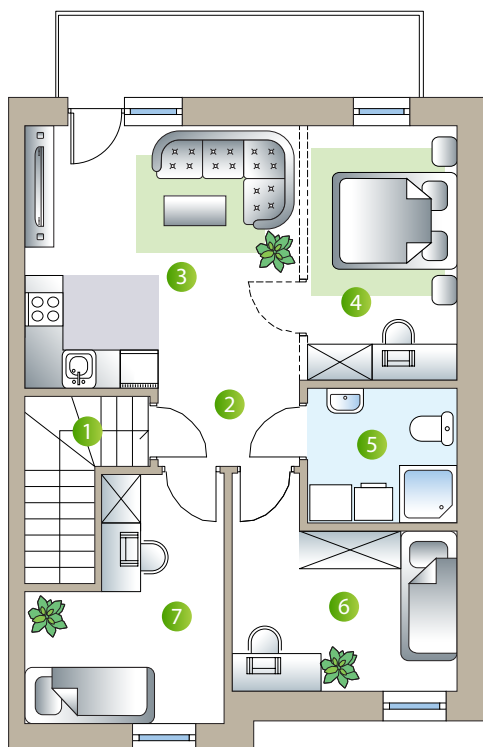

Skarbimierz Osiedle

przy ul. Dębowej, budynek C1 lok. 2

POMIESZCZENIA

1. Wiatrołap	6.19 m ²
2. Komunikacja	2.67 m ²
3. Salon + kuchnia	17.96 m ²
4. Pokój	9.30 m ²
5. Łazienka	4.66 m ²
6. Pokój	9.74 m ²
7. Pokój	9.96 m ²
Powierzchnia użytkowa	60.48 m²