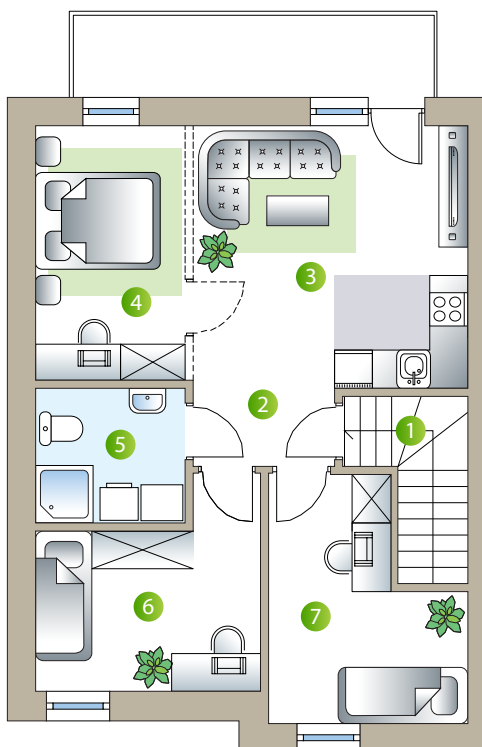

Skarbimierz Osiedle

przy ul. Dębowej, budynek B7 lok. 2

POMIESZCZENIA

1. Wiatrołap	6.19 m ²
2. Komunikacja	2.67 m ²
3. Salon + kuchnia	17.96 m ²
4. Pokój	9.30 m ²
5. Łazienka	4.66 m ²
6. Pokój	9.74 m ²
7. Pokój	9.96 m ²
Powierzchnia użytkowa	60.48 m²