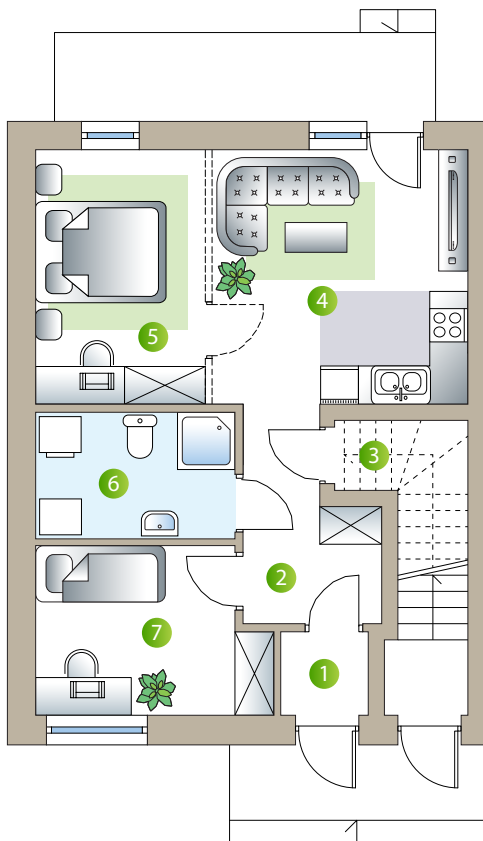

Skarbimierz Osiedle

przy ul. Dębowej, budynek B7 lok. 1

POMIESZCZENIA

1. Wiatrołap	1.78m ²
2. Komunikacja	5.85 m ²
3. Spizarnia	1.44 m ²
4. Salon + kuchnia	16.25 m ²
5. Pokój	10.55 m ²
6. Łazienka	5.93 m ²
7. Pokój	9.04 m ²
Powierzchnia użytkowa	50.84 m²