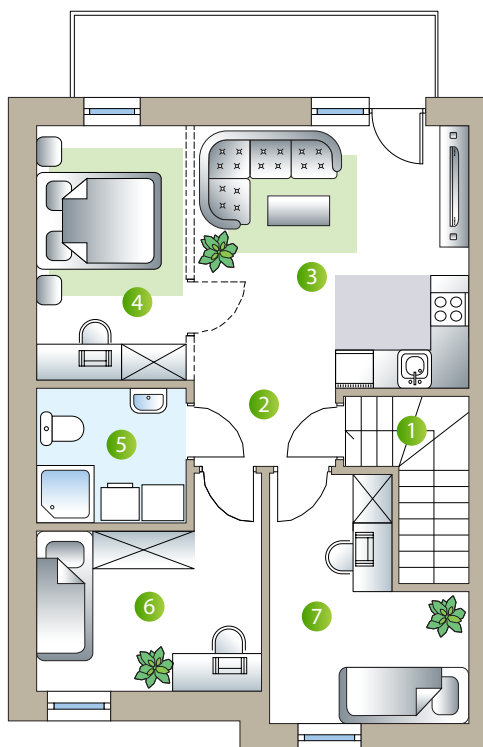

Skarbimierz Osiedle

przy ul. Dębowej, budynek B6 lok. 2

POMIESZCZENIA

1. Wiatrołap	6.19 m ²
2. Komunikacja	2.67 m ²
3. Salon + kuchnia	17.96 m ²
4. Pokój	9.30 m ²
5. Łazienka	4.66 m ²
6. Pokój	9.74 m ²
7. Pokój	9.96 m ²
Powierzchnia użytkowa	60.48 m²