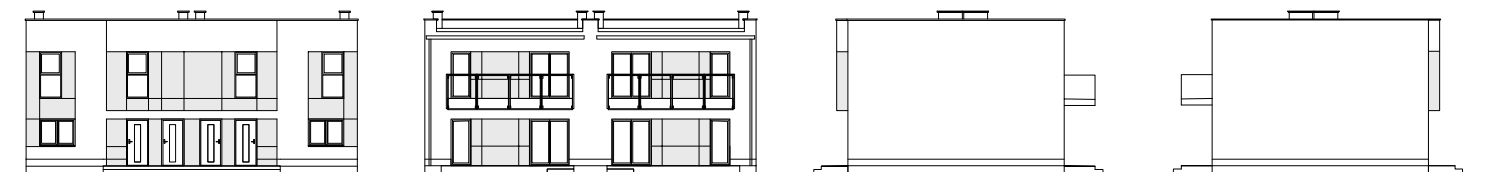

Skarbimierz Osiedle

przy ul. Dębowej, budynek B5 lok. 2

POMIESZCZENIA

1. Wiatrołap	6.19 m ²
2. Komunikacja	2.67 m ²
3. Salon + kuchnia	17.96 m ²
4. Pokój	9.30 m ²
5. Łazienka	4.66 m ²
6. Pokój	9.74 m ²
7. Pokój	9.96 m ²
Powierzchnia użytkowa	60.48 m²