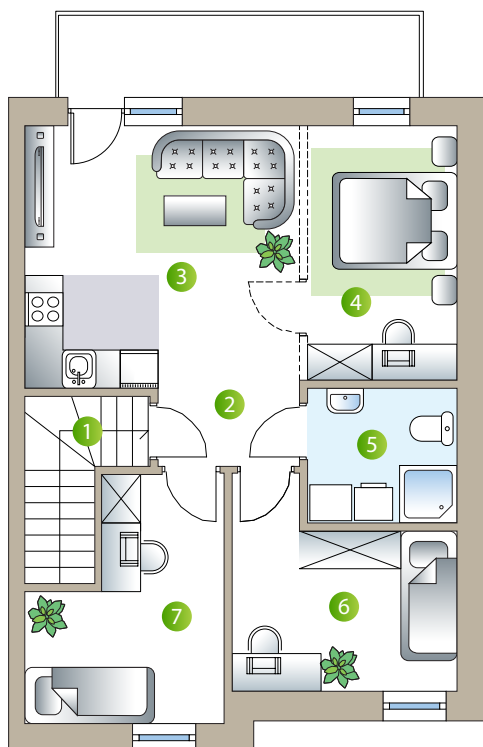

Skarbimierz Osiedle

przy ul. Dębowej, budynek B5 lok. 2

POMIESZCZENIA

1. Wiatrołap	6.19 m ²
2. Komunikacja	2.67 m ²
3. Salon + kuchnia	17.96 m ²
4. Pokój	9.30 m ²
5. Łazienka	4.66 m ²
6. Pokój	9.74 m ²
7. Pokój	9.96 m ²
Powierzchnia użytkowa	60.48 m²