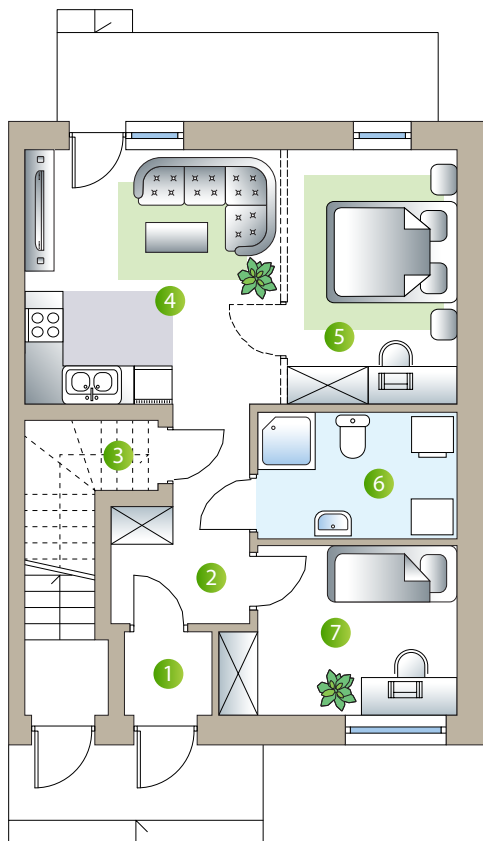

Skarbimierz Osiedle

przy ul. Dębowej, budynek B5 lok. 1

POMIESZCZENIA

1. Wiatrołap	1.78m ²
2. Komunikacja	5.85 m ²
3. Spizarnia	1.44 m ²
4. Salon + kuchnia	16.25 m ²
5. Pokój	10.55 m ²
6. Łazienka	5.93 m ²
7. Pokój	9.04 m ²
Powierzchnia użytkowa	50.84 m²