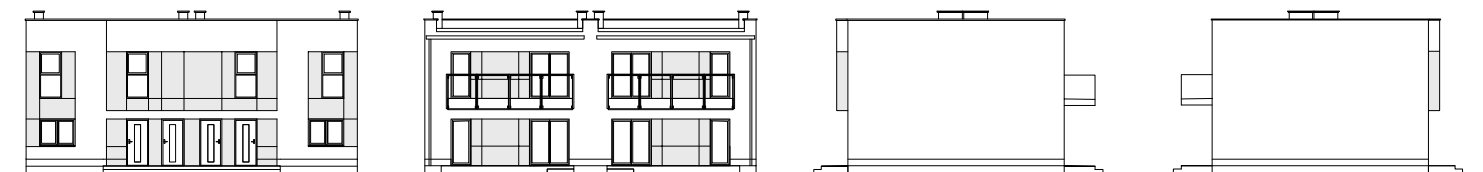

Skarbimierz Osiedle

przy ul. Dębowej, budynek B5 lok. 1

POMIESZCZENIA

1. Wiatrołap	1.78m ²
2. Komunikacja	5.85 m ²
3. Spizarnia	1.44 m ²
4. Salon + kuchnia	16.25 m ²
5. Pokój	10.55 m ²
6. Łazienka	5.93 m ²
7. Pokój	9.04 m ²
Powierzchnia użytkowa	50.84 m²