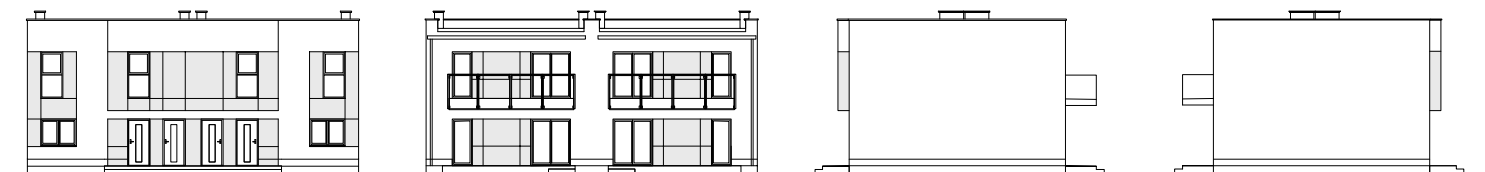

Skarbimierz Osiedle

przy ul. Dębowej, budynek B4 lok. 1

POMIESZCZENIA

1. Wiatrołap	1.78m ²
2. Komunikacja	5.85 m ²
3. Spizarnia	1.44 m ²
4. Salon + kuchnia	16.25 m ²
5. Pokój	10.55 m ²
6. Łazienka	5.93 m ²
7. Pokój	9.04 m ²
Powierzchnia użytkowa	50.84 m²