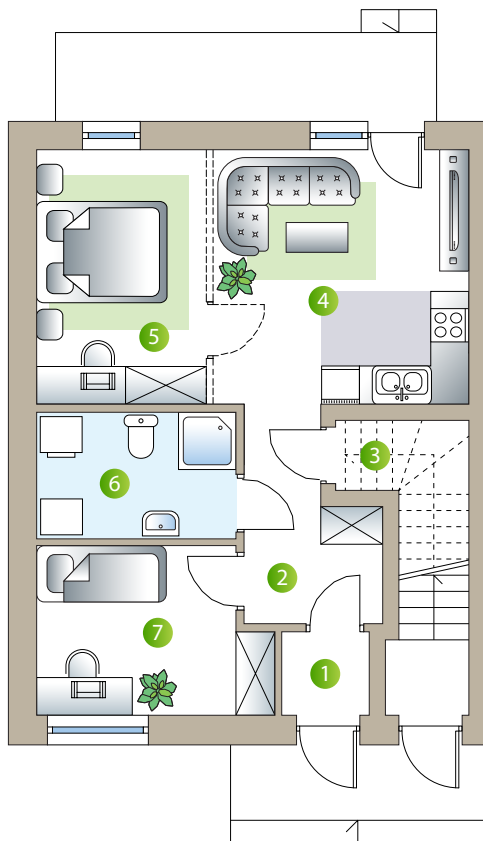

Skarbimierz Osiedle

przy ul. Dębowej, budynek B4 lok. 1

POMIESZCZENIA

1. Wiatrołap	1.78m ²
2. Komunikacja	5.85 m ²
3. Spizarnia	1.44 m ²
4. Salon + kuchnia	16.25 m ²
5. Pokój	10.55 m ²
6. Łazienka	5.93 m ²
7. Pokój	9.04 m ²
Powierzchnia użytkowa	50.84 m²