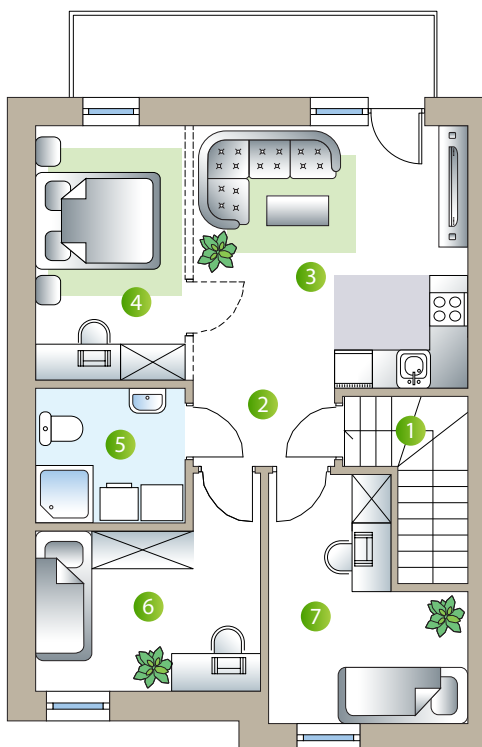

Skarbimierz Osiedle

przy ul. Dębowej, budynek B2 lok. 2

POMIESZCZENIA

1. Wiatrołap	6.19 m ²
2. Komunikacja	2.67 m ²
3. Salon + kuchnia	17.96 m ²
4. Pokój	9.30 m ²
5. Łazienka	4.66 m ²
6. Pokój	9.74 m ²
7. Pokój	9.96 m ²
Powierzchnia użytkowa	60.48 m²