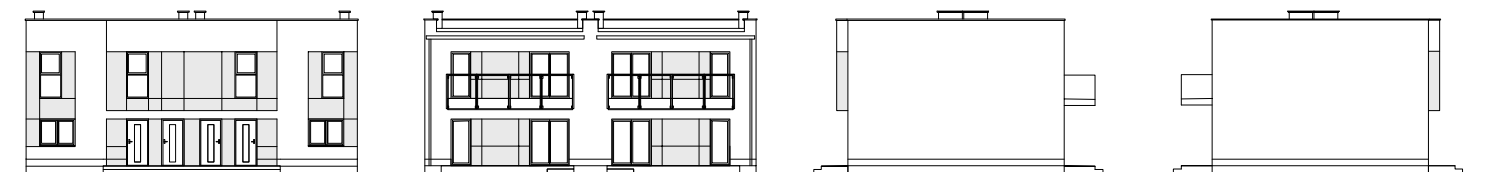

Skarbimierz Osiedle

przy ul. Dębowej, budynek B1 lok. 2

POMIESZCZENIA

1. Wiatrołap	6.19 m ²
2. Komunikacja	2.67 m ²
3. Salon + kuchnia	17.96 m ²
4. Pokój	9.30 m ²
5. Łazienka	4.66 m ²
6. Pokój	9.74 m ²
7. Pokój	9.96 m ²
Powierzchnia użytkowa	60.48 m²