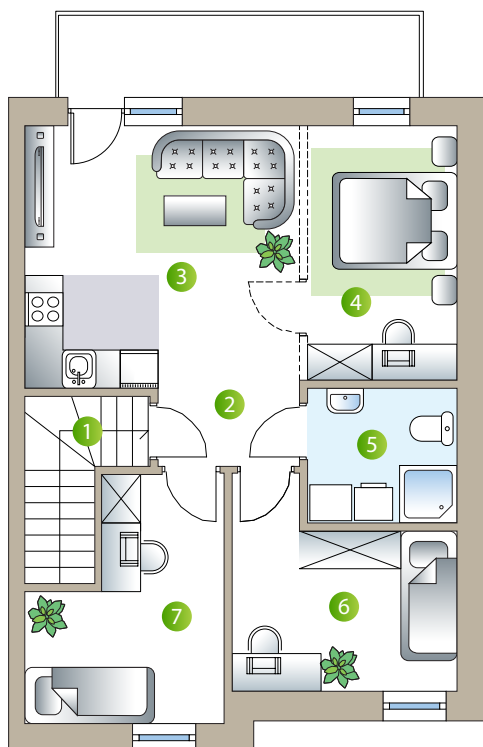

Skarbimierz Osiedle

przy ul. Dębowej, budynek B1 lok. 2

POMIESZCZENIA

1. Wiatrołap	6.19 m ²
2. Komunikacja	2.67 m ²
3. Salon + kuchnia	17.96 m ²
4. Pokój	9.30 m ²
5. Łazienka	4.66 m ²
6. Pokój	9.74 m ²
7. Pokój	9.96 m ²
Powierzchnia użytkowa	60.48 m²