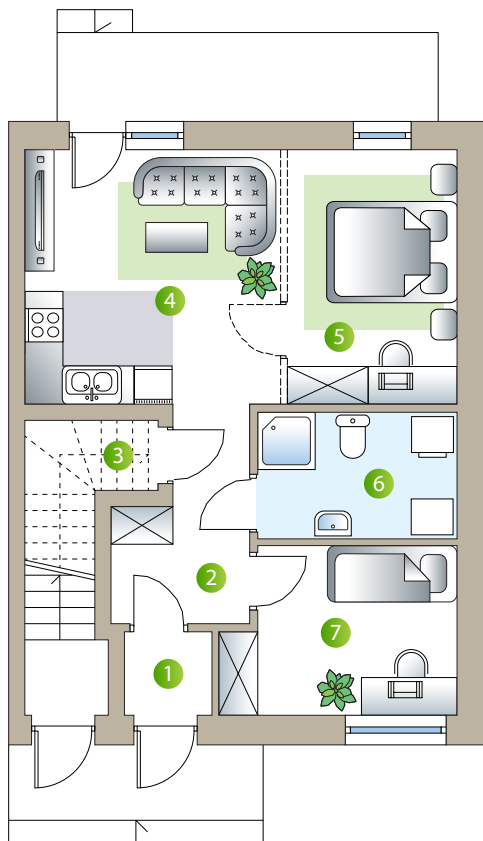

Skarbimierz Osiedle

przy ul. Dębowej, budynek B1 lok. 1

POMIESZCZENIA

1. Wiatrołap	1.78m ²
2. Komunikacja	5.85 m ²
3. Spizarnia	1.44 m ²
4. Salon + kuchnia	16.25 m ²
5. Pokój	10.55 m ²
6. Łazienka	5.93 m ²
7. Pokój	9.04 m ²
Powierzchnia użytkowa	50.84 m²